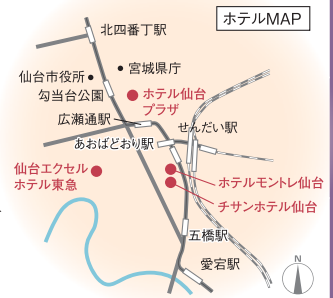

#### お申し込みについて

- 旅行代金に、往復航空券・宿泊代が含まれております。
- 添乗員の同行しない個人型旅行プランです。
- 最少催行人員は1名様です。
- 航空機ご利用コースは、土曜・日曜・祝日を除く10日前まで受付いたします。

#### 交通手段について

- 航空機利用の場合、適当運賃は、個人包括旅行割引運賃となり、ご利用上の制限がございます。

### 宿泊ホテルのご案内

仙台エクセルホテル東急  
〒980-0811  
仙台市青葉区一番町2-9-25

ホテル仙台プラザ  
〒980-0014  
仙台市青葉区本町2丁目20-1

ホテルモントレ仙台  
〒980-0021  
仙台市青葉区中央4丁目1番8号

チサンホテル仙台  
〒980-0021  
仙台市青葉区中央4-8-7

### 2泊3日 行程表

日程	スケジュール	食事
1	伊丹空港発——(航空機)——仙台空港…………… ……………(各自移動)……………ホテル仙台市内(泊)	—
2	ホテル……………(各自移動)……………仙台市体育館 (プロフェッショナルダンス選手権大会)…(各自移動)…ホテル仙台市内(泊)	朝食
3	ホテル…(各自移動)…仙台空港——(航空機)——伊丹空港着	朝食

※旅行代金については裏面をご覧ください。