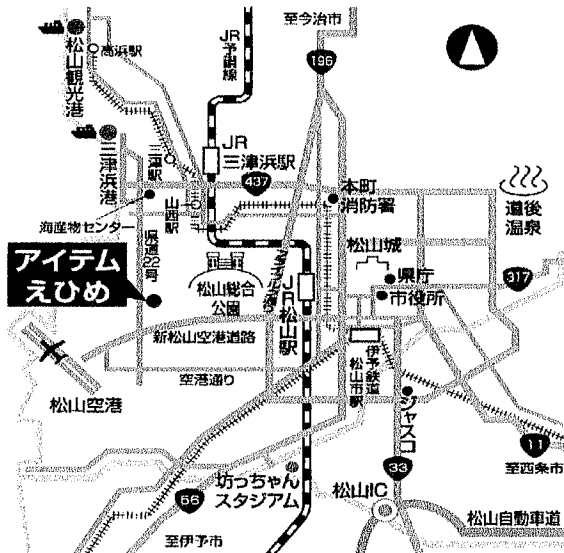

※注意 会場が変更になりました。

第3回JBDF公認 四国ダンス競技 愛媛大会

開催日時 平成 20 年 4 月 27 日(日) AM9:00~PM5:00
開催会場 アイテムえひめ (小展示場) / 愛媛県松山市大加賀 2 丁目 1-28 TEL(089)951-1211
主催 (財)日本ボールルームダンス連盟西部総局愛媛県支局
後援 愛媛県・愛媛県教育委員会・松山市・松山市教育委員会・NHK松山放送局・南海放送・テレビ愛媛
(予定) 愛媛朝日テレビ・愛媛新聞社・(財)日本ボールルームダンス連盟西部総局・四国ブロック連絡協議会・愛媛県PDI協会
入場料 無 料

—— 大会規定 ——

競技種目

プロフェッショナル			アマチュア		
クラス	スタンダード	ラテン	クラス	スタンダード	ラテン
C 級	T・F	S・P (C・D 混合)	C 級	T・F	S・R (C・D 混合)
D 級	W・Q		D 級	W・T・(Q) 単	
N 級	W・(Q)	C・R	E 級	W・(T)・(Q) 単	(C)・(S)・R 単
			F 級	(W)・(T) 単	(C)・(R) 単

※( )印はベーシックフィガーのみ使用(チェッカーが入ります)

出場資格

JBDF 登録選手
F 級(JBDF 未登録者)

服装規定

E 級男子 正装または平服, F 級男子 燕尾服を除き自由/女子 自由

出場申込

- *プロ選手・・・ JBDF プロ選手会 電話エントリーシステムでお願いします ☎ 0120-189-420
- *アマ選手・・・ JBDF 登録選手(C,D,E 級)
  JBDF 西部総局事務局アマチュアエントリー係 ☎ 0120-182-812
  F 級は、JBDF 未登録者
  F 級選手の初回エントリー登録完了後、または F 級出場2回目以降の場合、エントリーは電話エントリーシステムを利用し、各選手がエントリー作業を行ってください。
  JBDF 西部総局事務局アマチュアエントリー係 FAX06-6608-2812

申込締切

平成 20 年 3 月 27 日(木)

進行予定

9:00 開場	12:10 A・B 班審査会議
10:00 アマE・F 級受付締切	12:30 プロC・D・N 級, アマC・D 級競技開始
10:10 C 班 審査会議	14:30 プロ・ラテン 優勝者オナーダンス
10:30 アマE・F 級競技開始	16:30 プロ・スタンダード 優勝者オナーダンス
11:00 アマ・スタンダード・C・D 級 プロ・ラテン・C・D・N 級受付締切	17:00 閉会
12:00 プロ・スタンダード・C・D・N 級アマ・ラテン C・D 級受付締切	

- ✈ 松山空港から車で約5分
- 🚗 JR松山駅から車で約15分
- 🚗 松山観光港から車で約10分
- 🚌 松山市駅から定期路線バスが30分後に運行
  松山市駅④乗場→アイテムえひめ前下車
- 🚗 松山ICから車で約30分
- P 立体駐車場<有料> 750台
  臨時駐車場<無料> 400台 ... 徒歩2分

【大会事務局】JBDF 西部総局愛媛県支局

〒790-0878 松山市勝山町 2 丁目 155-1 ムズンドール勝山 2F 俊野ダンススタジオ内 TEL&FAX089-947-6466